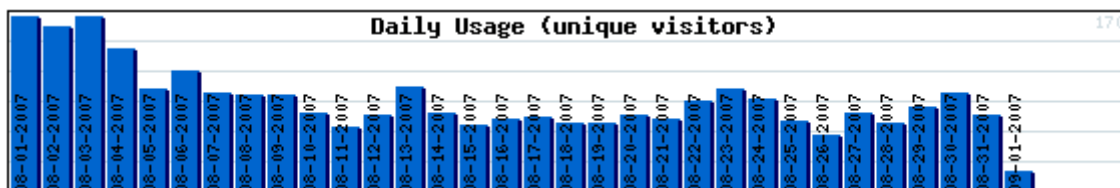

Website Visitor Traffic and Usage Statistics

Report Period
 From 08-01-2007 06:09
 To 09-01-2007 05:20

www.envis-icpe.com

30 days, 23 hours

Summary

Unique Visitors	2571	Homepage Hits Average per day	16
Homepage Hits	521	Webpage Views Average per day	1112
Total Web Site Hits	35598	Unique Visitors Average per day	80
Bandwidth Used	690.54 KB		
Most Popular Day	08-22		

Daily Visitor Activity

date	web site hits	unique visitors	unique returns	bandwidth used
August				
. 08-01-2007	1278	169		9.46 KB
. 08-02-2007	2073	159	22	11.14 KB
. 08-03-2007	1859	170	38	15.42 KB
. 08-04-2007	1682	136	38	10.28 KB
. 08-05-2007	1122	93	62	9.18 KB
. 08-06-2007	1862	111	103	20.77 KB
. 08-07-2007	1316	89	98	11.17 KB
. 08-08-2007	1546	87	124	9.43 KB
. 08-09-2007	3231	86	131	22.37 KB
. 08-10-2007	1000	66	118	8.72 KB
. 08-11-2007	873	53	118	14.83 KB
. 08-12-2007	1079	65	103	7.17 KB
. 08-13-2007	2059	94	109	14.05 KB
. 08-14-2007	3131	66	114	31.49 KB
. 08-15-2007	821	55	128	7.94 KB
. 08-16-2007	1551	61	105	24.97 KB
. 08-17-2007	1332	63	111	9.02 KB
. 08-18-2007	1488	56	74	11.37 KB
. 08-19-2007	1746	57	85	9.95 KB
. 08-20-2007	1981	64	63	28.94 KB
. 08-21-2007	2812	60	72	29.73 KB
. 08-22-2007	3636	79	86	50.86 KB
. 08-23-2007	2453	93	87	23.66 KB
. 08-24-2007	2298	82	77	31.15 KB
. 08-25-2007	1942	59	85	26.01 KB
. 08-26-2007	1272	43	76	10.61 KB
. 08-27-2007	1601	66	104	11.37 KB
. 08-28-2007	2423	57	83	83.36 KB
. 08-29-2007	3242	73	86	39.93 KB
. 08-30-2007	1460	89	69	67.33 KB
. 08-31-2007	2458	65	72	28.03 KB
September				
. 09-01-2007	111	5	27	845 bytes